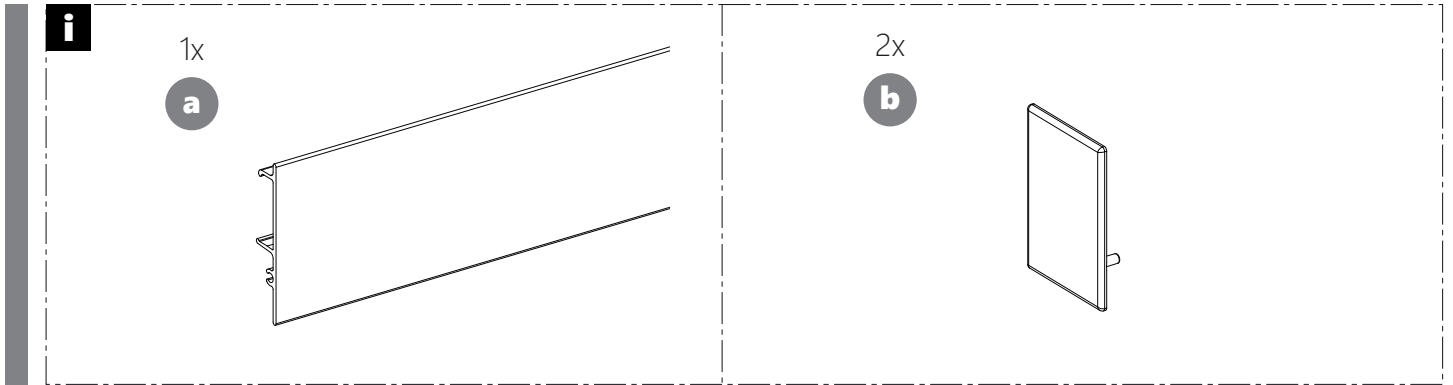

INSTALLATION INSTRUCTION

SLIDING DOOR HARDWARE *HERRAJES PARA PUERTAS CORREDERAS*

Valance and end caps
for sliding track hardware
with standard wood mounts

*Cenefa y tapas
para herrajes de guías correderas
con soportes de madera estándar*

i Wall mounting *Montaje en pared*

Top mounting *Montaje superior*

INSTALLATION INSTRUCTION

SLIDING DOOR HARDWARE *HERRAJES PARA PUERTAS CORREDERAS*

INSTALLATION INSTRUCTION

SLIDING DOOR HARDWARE *HERRAJES PARA PUERTAS CORREDERAS*