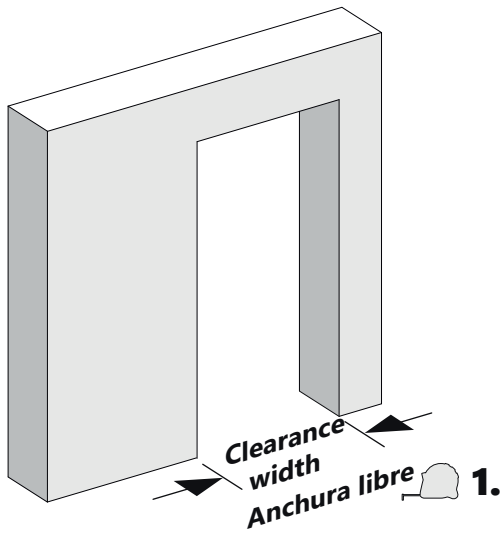

INSTALLATION INSTRUCTION

SLIDING DOOR HARDWARE *HERRAJES PARA PUERTAS CORREDERAS*

1 Top mounting *Montaje superior*