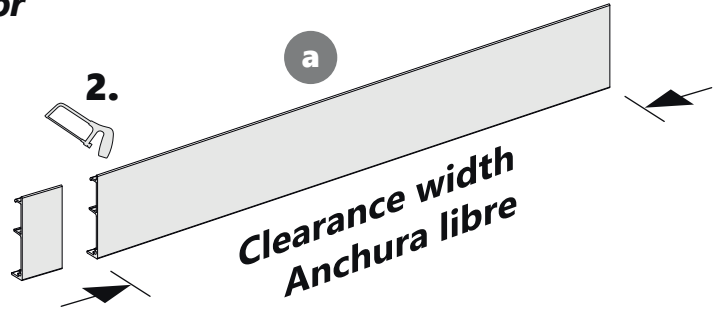

INSTALLATION INSTRUCTION

SLIDING DOOR HARDWARE *HERRAJES PARA PUERTAS CORREDERAS*

1 Top mounting *Montaje superior*