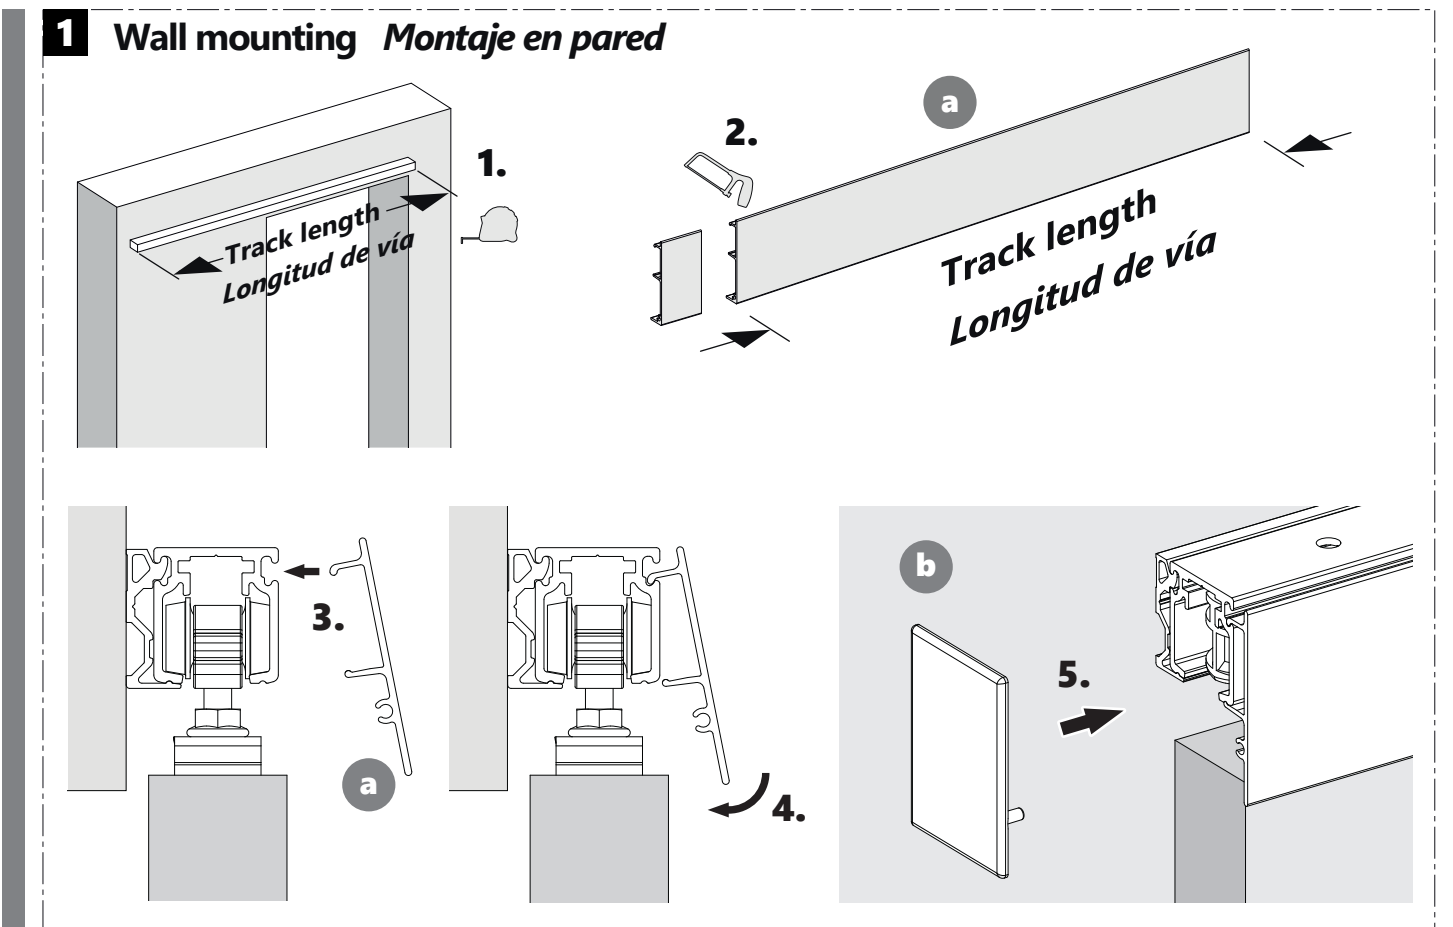

INSTALLATION INSTRUCTION

SLIDING DOOR HARDWARE *HERRAJES PARA PUERTAS CORREDERAS*

Valance and end caps
for sliding track hardware
with standard wood mounts

*Cenefa y tapas
para herrajes de guías correderas
con soportes de madera estándar*

i Wall mounting *Montaje en pared*

Top mounting *Montaje superior*

INSTALLATION INSTRUCTION

SLIDING DOOR HARDWARE *HERRAJES PARA PUERTAS CORREDERAS*

INSTALLATION INSTRUCTION

SLIDING DOOR HARDWARE *HERRAJES PARA PUERTAS CORREDERAS*