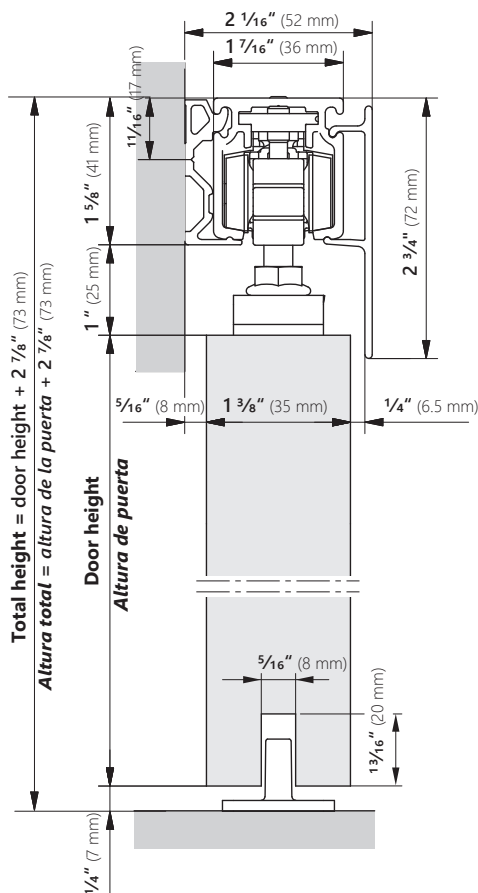

i Wall mounting *Montaje en pared*