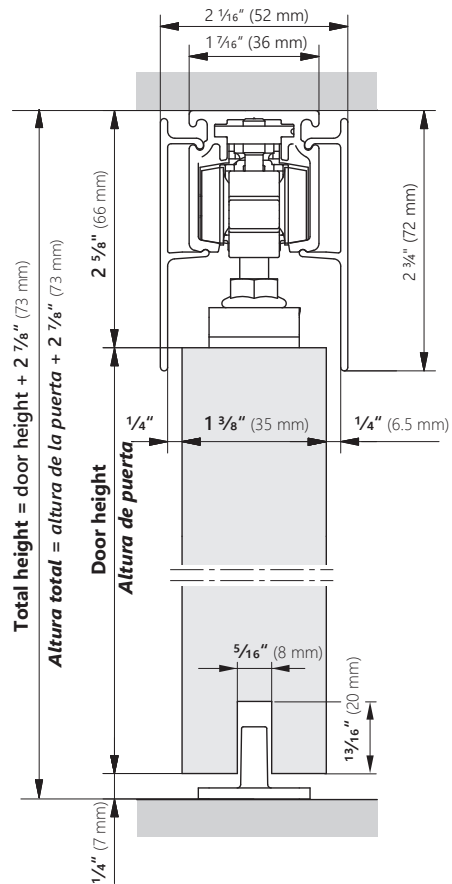

INSTALLATION INSTRUCTION

SLIDING DOOR HARDWARE *HERRAJES PARA PUERTAS CORREDERAS*

Valance and end caps
for sliding track hardware
with standard wood mounts

*Cenefa y tapas
para herrajes de guías correderas
con soportes de madera estándar*

i Wall mounting *Montaje en pared*

Top mounting *Montaje superior*

INSTALLATION INSTRUCTION

SLIDING DOOR HARDWARE *HERRAJES PARA PUERTAS CORREDERAS*

INSTALLATION INSTRUCTION

SLIDING DOOR HARDWARE *HERRAJES PARA PUERTAS CORREDERAS*