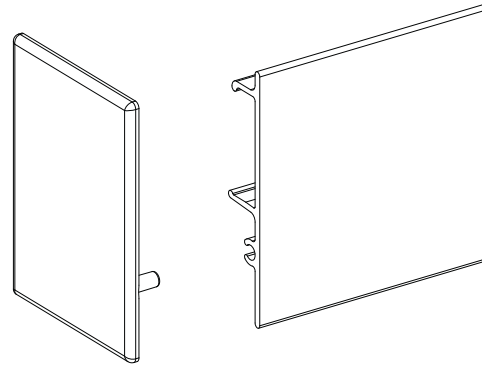

INSTALLATION INSTRUCTION

SLIDING DOOR HARDWARE *HERRAJES PARA PUERTAS CORREDERAS*

Valance and end caps
for sliding track hardware
with standard wood mounts

*Cenefa y tapas
para herrajes de guías correderas
con soportes de madera estándar*

i Wall mounting *Montaje en pared*

Top mounting *Montaje superior*

INSTALLATION INSTRUCTION

SLIDING DOOR HARDWARE *HERRAJES PARA PUERTAS CORREDERAS*

INSTALLATION INSTRUCTION

SLIDING DOOR HARDWARE *HERRAJES PARA PUERTAS CORREDERAS*