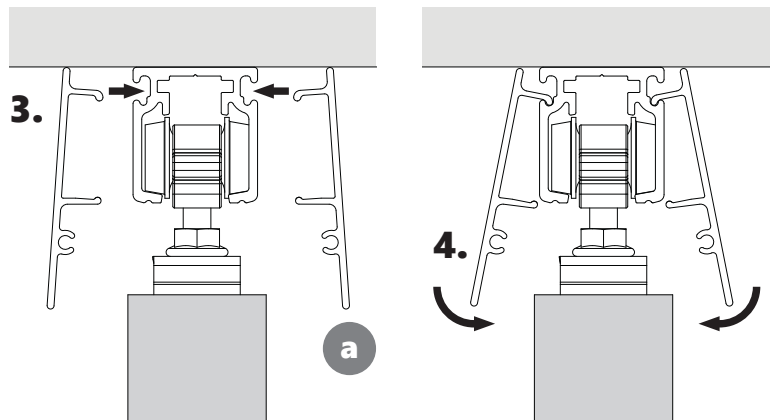

INSTALLATION INSTRUCTION

SLIDING DOOR HARDWARE *HERRAJES PARA PUERTAS CORREDERAS*

1 Top mounting *Montaje superior*