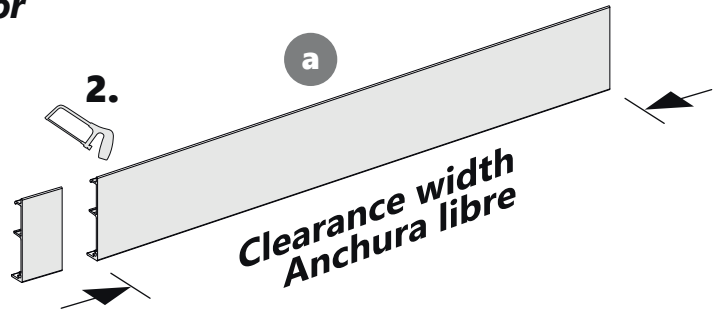

INSTALLATION INSTRUCTION

SLIDING DOOR HARDWARE *HERRAJES PARA PUERTAS CORREDERAS*

2 Top mounting *Montaje superior*