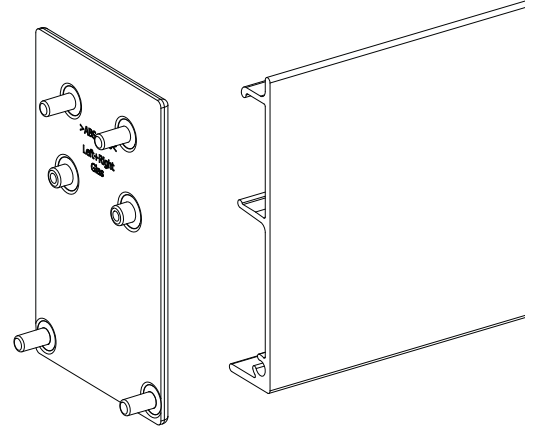

INSTALLATION INSTRUCTION

SLIDING DOOR HARDWARE *HERRAJES PARA PUERTAS CORREDERAS*

Valance and end caps
for sliding track hardware
with glass clamps

*Cenefa y tapas
para herrajes de guías correderas
con abrazaderas de vidrio*

i Wall mounting *Montaje en pared*

Top mounting *Montaje superior*

INSTALLATION INSTRUCTION

SLIDING DOOR HARDWARE *HERRAJES PARA PUERTAS CORREDERAS*

INSTALLATION INSTRUCTION

SLIDING DOOR HARDWARE *HERRAJES PARA PUERTAS CORREDERAS*