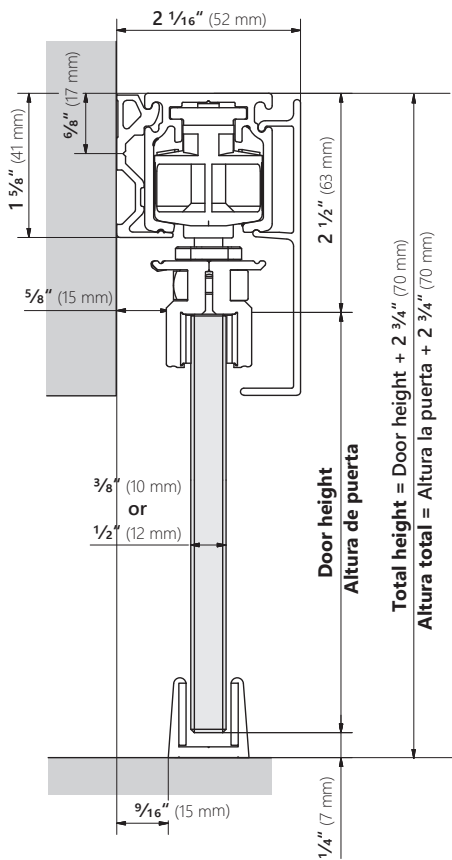

INSTALLATION INSTRUCTION

SLIDING DOOR HARDWARE *HERRAJES PARA PUERTAS CORREDERAS*

Valance and end caps
for sliding track hardware
with glass clamps

*Cenefa y tapas
para herrajes de guías correderas
con abrazaderas de vidrio*

i Wall mounting *Montaje en pared*

Top mounting *Montaje superior*

INSTALLATION INSTRUCTION

SLIDING DOOR HARDWARE *HERRAJES PARA PUERTAS CORREDERAS*

INSTALLATION INSTRUCTION

SLIDING DOOR HARDWARE *HERRAJES PARA PUERTAS CORREDERAS*