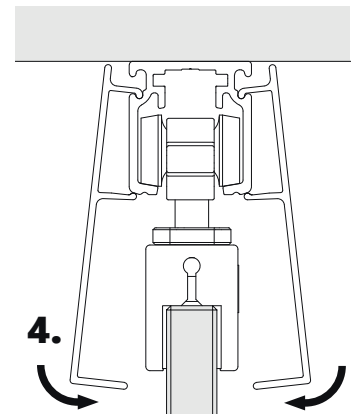

INSTALLATION INSTRUCTION

SLIDING DOOR HARDWARE *HERRAJES PARA PUERTAS CORREDERAS*

2 Top mounting *Montaje superior*