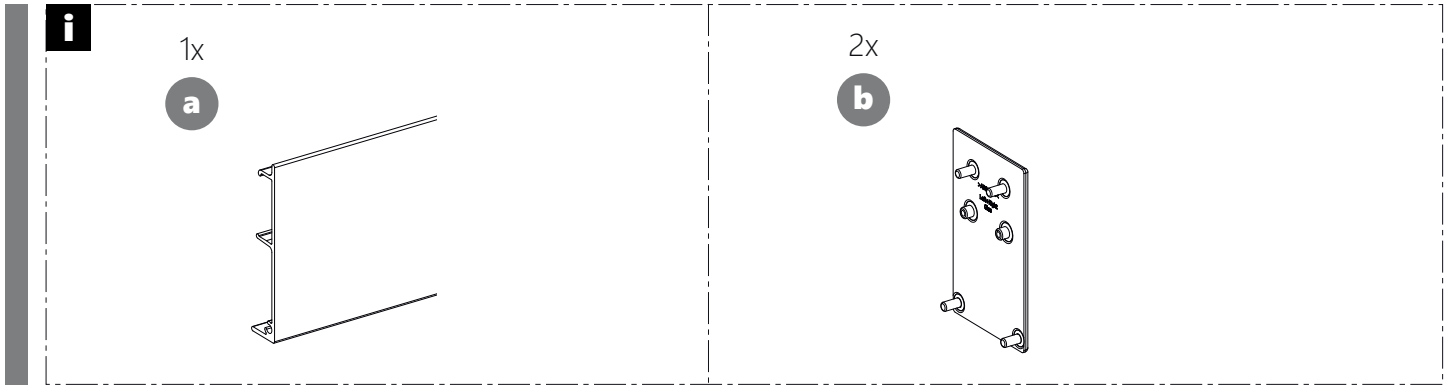

INSTALLATION INSTRUCTION

SLIDING DOOR HARDWARE *HERRAJES PARA PUERTAS CORREDERAS*

Valance and end caps
for sliding track hardware
with glass clamps

*Cenefa y tapas
para herrajes de guías correderas
con abrazaderas de vidrio*

i Wall mounting *Montaje en pared*

Top mounting *Montaje superior*

INSTALLATION INSTRUCTION

SLIDING DOOR HARDWARE *HERRAJES PARA PUERTAS CORREDERAS*

INSTALLATION INSTRUCTION

SLIDING DOOR HARDWARE *HERRAJES PARA PUERTAS CORREDERAS*