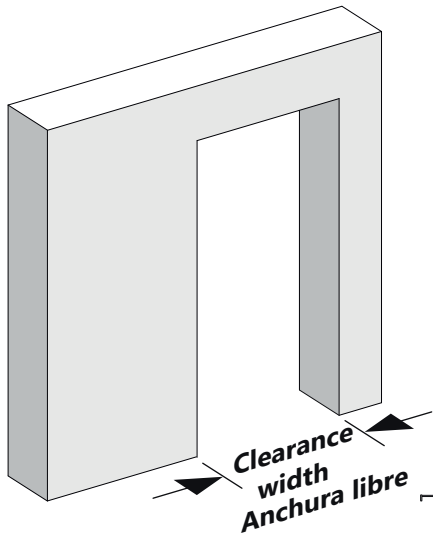

INSTALLATION INSTRUCTION

SLIDING DOOR HARDWARE *HERRAJES PARA PUERTAS CORREDERAS*

2 Top mounting *Montaje superior*