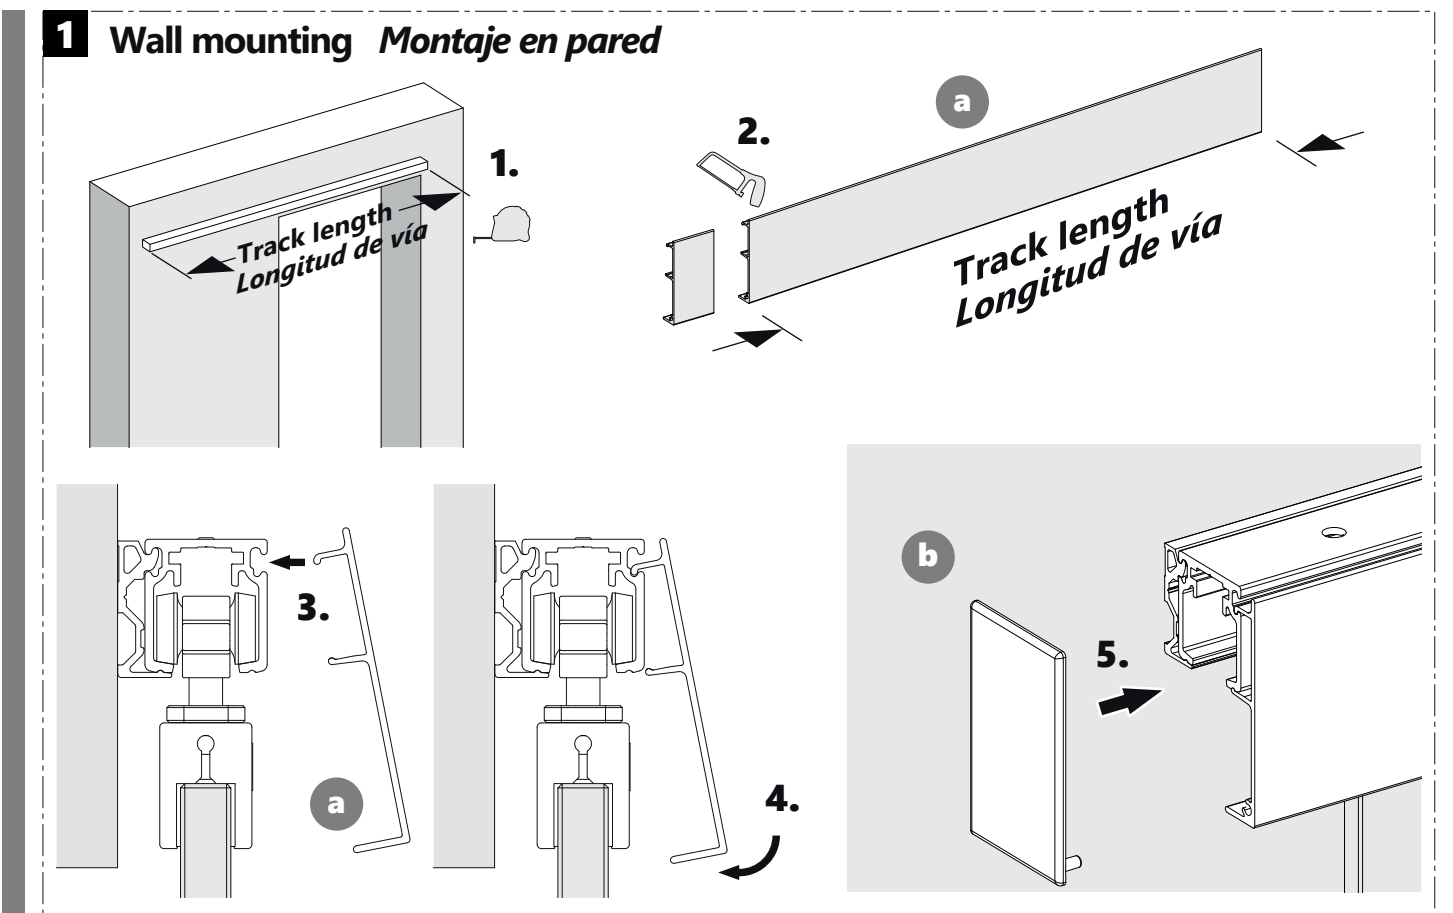

INSTALLATION INSTRUCTION

SLIDING DOOR HARDWARE *HERRAJES PARA PUERTAS CORREDERAS*

Valance and end caps
for sliding track hardware
with glass clamps

*Cenefa y tapas
para herrajes de guías correderas
con abrazaderas de vidrio*

i Wall mounting *Montaje en pared*

Top mounting *Montaje superior*

INSTALLATION INSTRUCTION

SLIDING DOOR HARDWARE *HERRAJES PARA PUERTAS CORREDERAS*

INSTALLATION INSTRUCTION

SLIDING DOOR HARDWARE *HERRAJES PARA PUERTAS CORREDERAS*