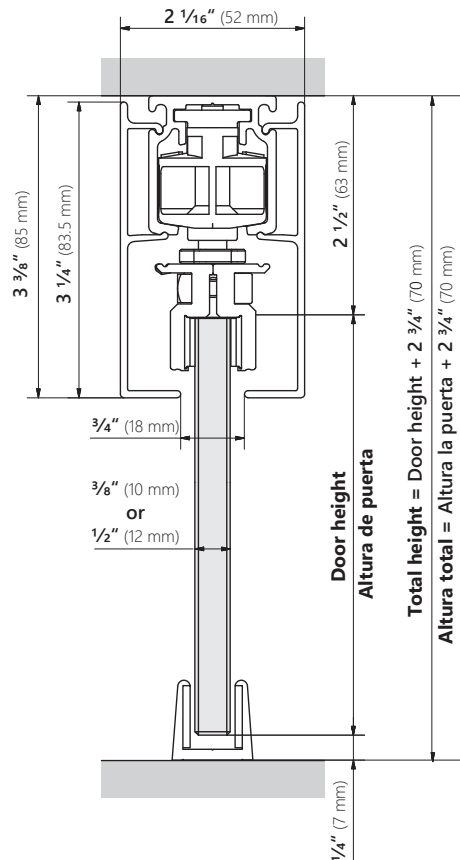

INSTALLATION INSTRUCTION

SLIDING DOOR HARDWARE *HERRAJES PARA PUERTAS CORREDERAS*

Valance and end caps
for sliding track hardware
with glass clamps

*Cenefa y tapas
para herrajes de guías correderas
con abrazaderas de vidrio*

i Wall mounting *Montaje en pared*

Top mounting *Montaje superior*

INSTALLATION INSTRUCTION

SLIDING DOOR HARDWARE *HERRAJES PARA PUERTAS CORREDERAS*

INSTALLATION INSTRUCTION

SLIDING DOOR HARDWARE *HERRAJES PARA PUERTAS CORREDERAS*