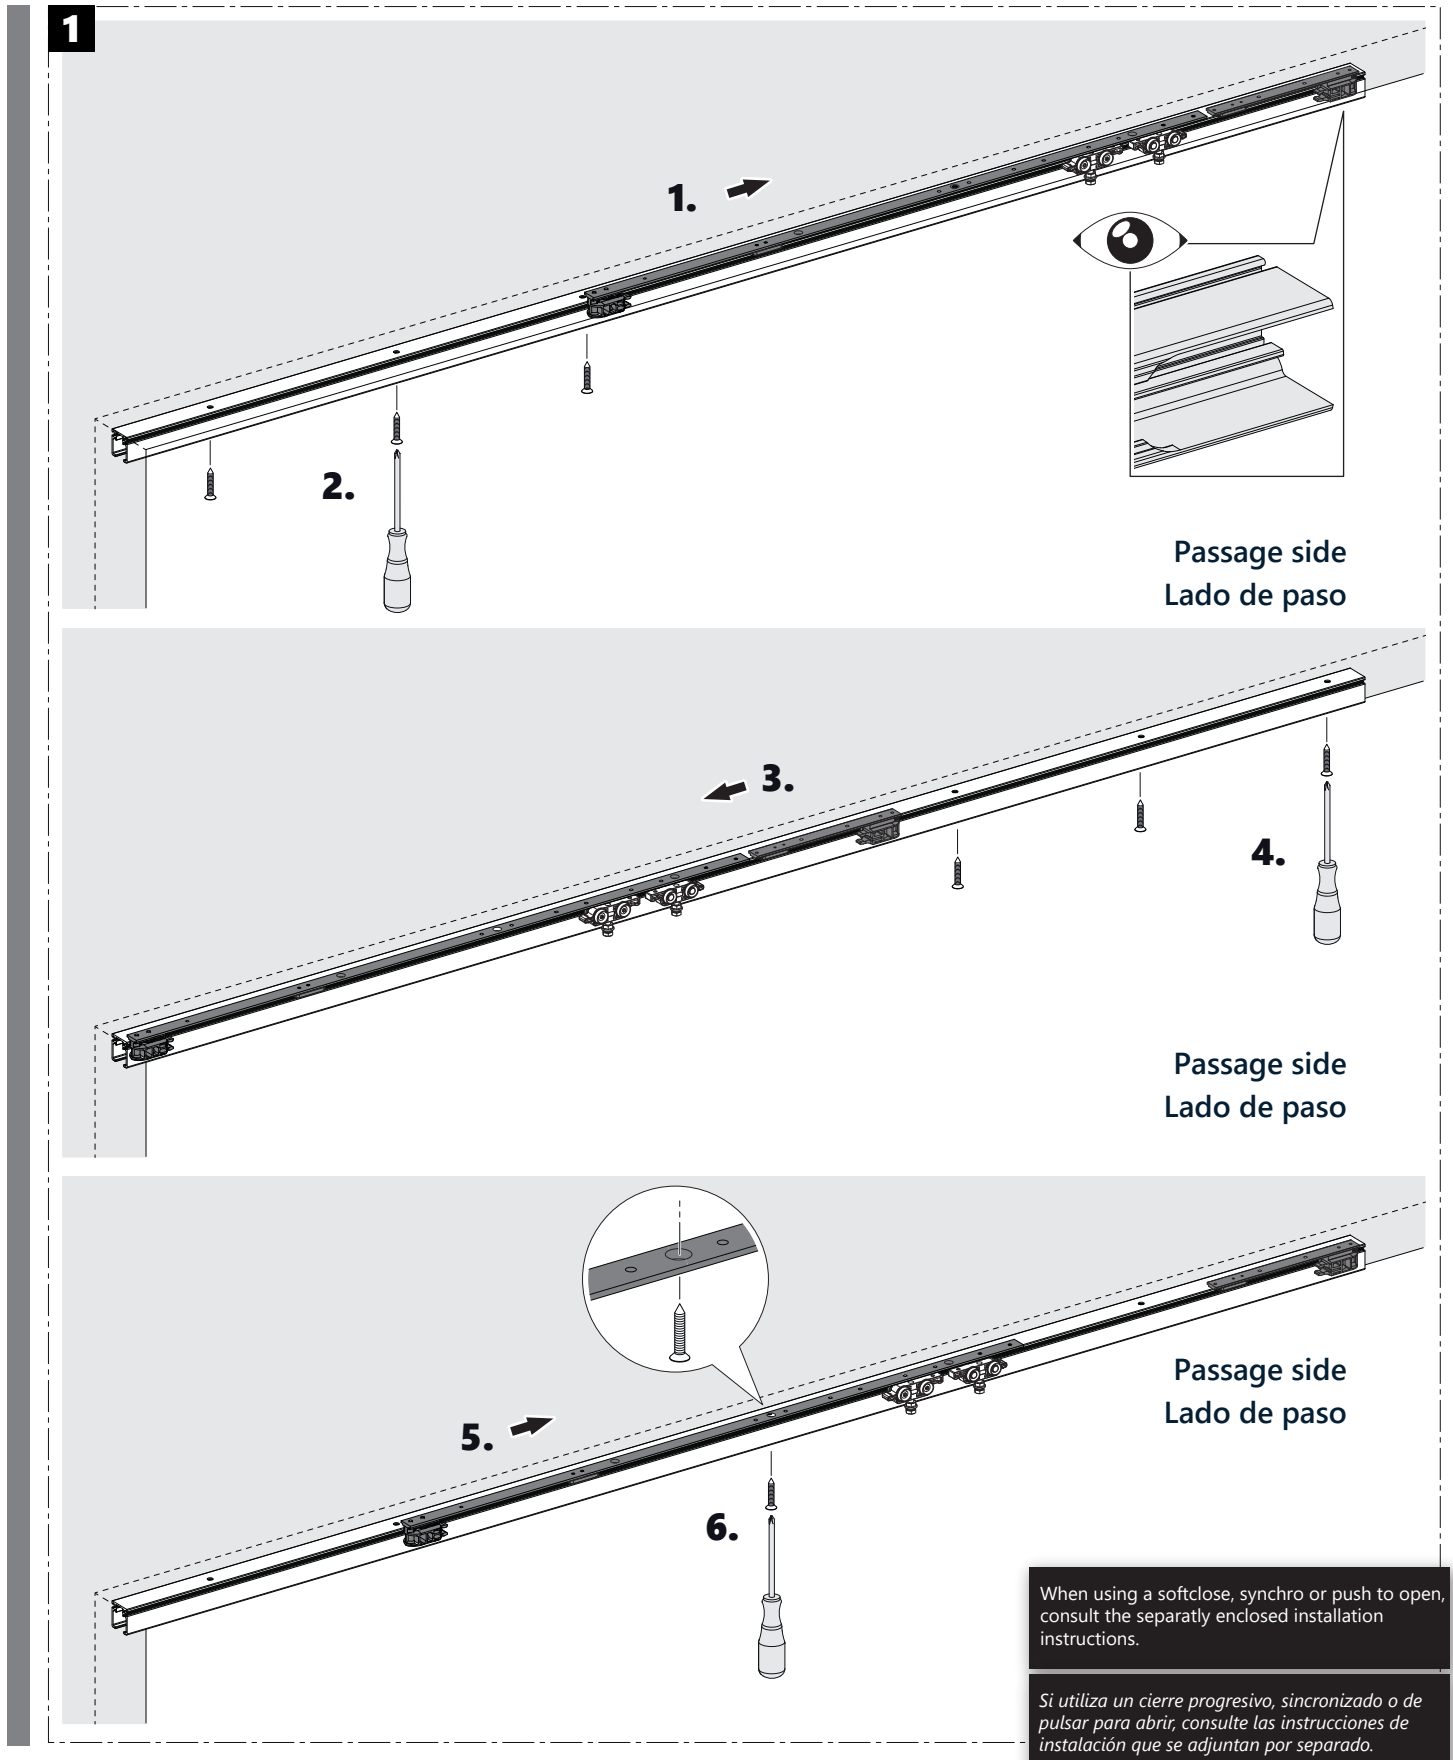

INSTALLATION INSTRUCTION

SLIDING DOOR HARDWARE *HERRAJES PARA PUERTAS CORREDERAS*

Sliding track connector
for double (bi-parting) sliding doors
(optional)

*Conector de carril deslizante
para puertas correderas dobles
(bipartitas) (opcional)*

INSTALLATION INSTRUCTION

SLIDING DOOR HARDWARE *HERRAJES PARA PUERTAS CORREDERAS*

INSTALLATION INSTRUCTION

SLIDING DOOR HARDWARE *HERRAJES PARA PUERTAS CORREDERAS*

2

INSTALLATION INSTRUCTION

SLIDING DOOR HARDWARE *HERRAJES PARA PUERTAS CORREDERAS*