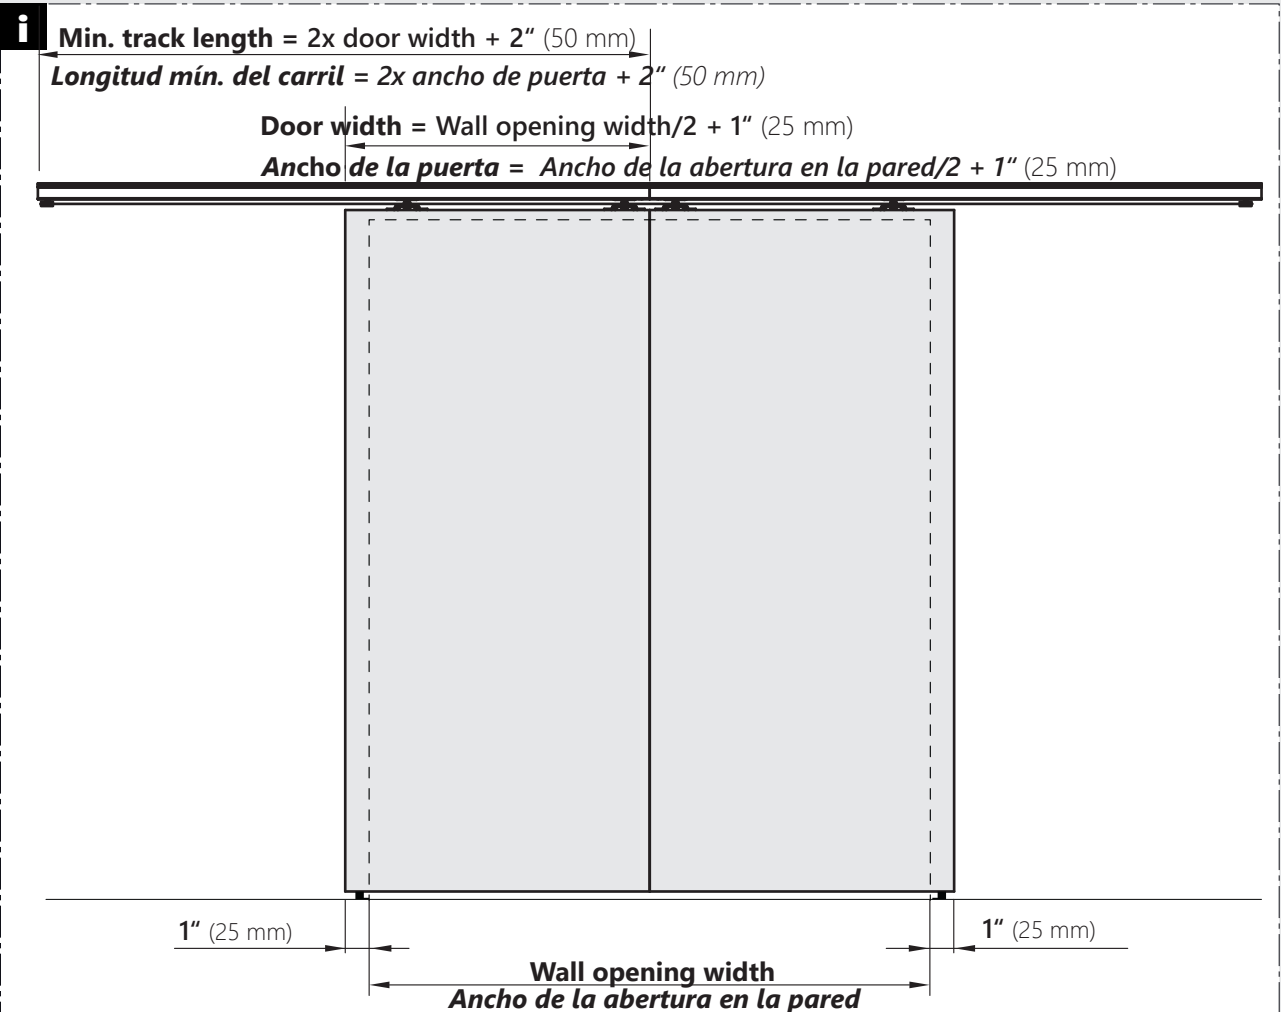

INSTALLATION INSTRUCTION

SLIDING DOOR HARDWARE *HERRAJES PARA PUERTAS CORREDERAS*

Sliding track connector
for double (bi-parting) sliding doors
(optional)

*Conector de carril deslizante
para puertas correderas dobles
(bipartitas) (opcional)*