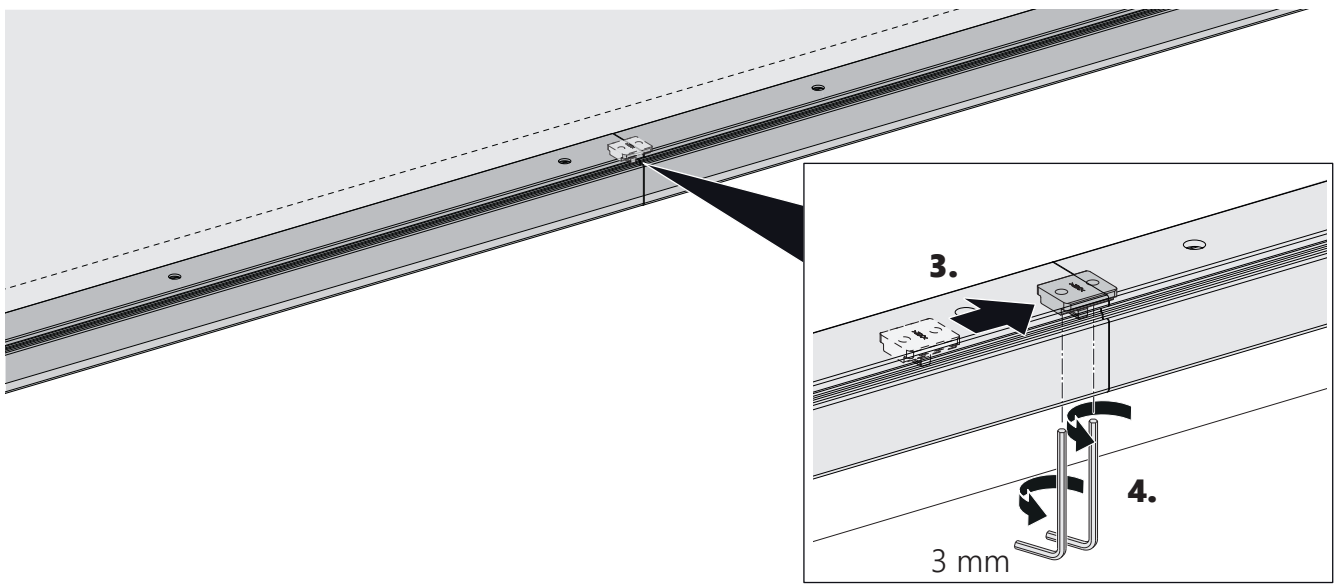

INSTALLATION INSTRUCTION

SLIDING DOOR HARDWARE *HERRAJES PARA PUERTAS CORREDERAS*

Sliding track connector
for double (bi-parting) sliding doors
(optional)

*Conector de carril deslizante
para puertas correderas dobles
(bipartitas) (opcional)*

INSTALLATION INSTRUCTION

SLIDING DOOR HARDWARE *HERRAJES PARA PUERTAS CORREDERAS*

INSTALLATION INSTRUCTION

SLIDING DOOR HARDWARE *HERRAJES PARA PUERTAS CORREDERAS*

2

INSTALLATION INSTRUCTION

SLIDING DOOR HARDWARE *HERRAJES PARA PUERTAS CORREDERAS*