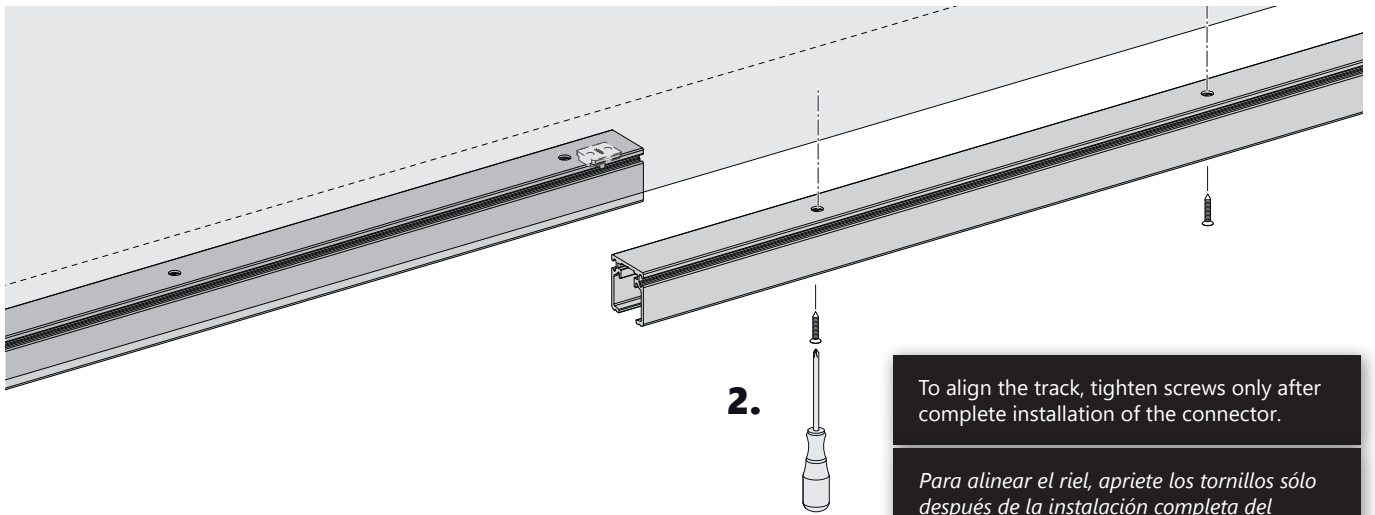

INSTALLATION INSTRUCTION

SLIDING DOOR HARDWARE *HERRAJES PARA PUERTAS CORREDERAS*

Sliding track connector
for double (bi-parting) sliding doors
(optional)

*Conector de carril deslizante
para puertas correderas dobles
(bipartitas) (opcional)*

INSTALLATION INSTRUCTION

SLIDING DOOR HARDWARE *HERRAJES PARA PUERTAS CORREDERAS*

INSTALLATION INSTRUCTION

SLIDING DOOR HARDWARE *HERRAJES PARA PUERTAS CORREDERAS*

2

INSTALLATION INSTRUCTION

SLIDING DOOR HARDWARE *HERRAJES PARA PUERTAS CORREDERAS*